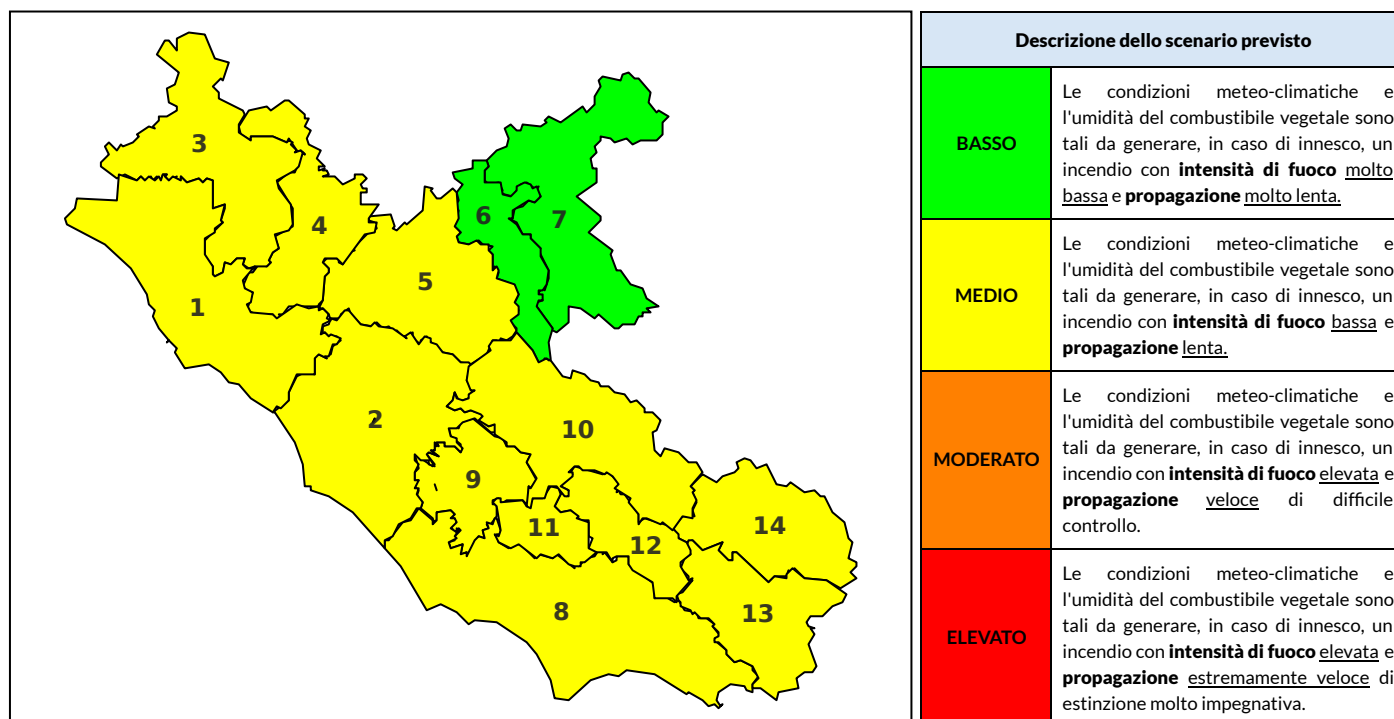

### Previsioni per oggi 17-9-2022

Livello di pericolosità da incendio boschivo per Zona di Allerta AIB

Bollettino emesso nel periodo della campagna AIB Lazio sulla base del modello previsionale RISICOLazio, sviluppato in collaborazione con Fondazione CIMA, che fornisce un supporto per la valutazione della Pericolosità da incendio boschivo aggregata sulle Zone di Allerta AIB, approvate come parte integrante del Piano AIB Lazio 2020-2022 con DGR n° 270 del 15/05/2020. Il dettaglio della distribuzione dei Comuni nelle Zone AIB è consultabile al link [https://protezionecivile.regione.lazio.it/zone\\_allerta\\_aib\\_comuni/](https://protezionecivile.regione.lazio.it/zone_allerta_aib_comuni/). Le Norme Comportamentali per la popolazione sono consultabili al link [https://protezionecivile.regione.lazio.it/norme\\_comportamentali\\_aib/](https://protezionecivile.regione.lazio.it/norme_comportamentali_aib/).

Zona AIB	1	2	3	4	5	6	7	8	9	10	11	12	13	14
Livello Pericolosità	MEDIO	MODERATO	MEDIO	MEDIO	MEDIO	MEDIO	BASSO	MODERATO	MEDIO	MEDIO	MEDIO	MEDIO	MEDIO	MEDIO

NOTE

## BOLLETTINO DI PERICOLOSITA' DA INCENDI BOSCHIVI

Zona AIB	1	2	3	4	5	6	7	8	9	10	11	12	13	14
Livello Pericolosità	MEDIO	MEDIO	MEDIO	MEDIO	MEDIO	BASSO	BASSO	MEDIO	MEDIO	MEDIO	MEDIO	MEDIO	MEDIO	MEDIO