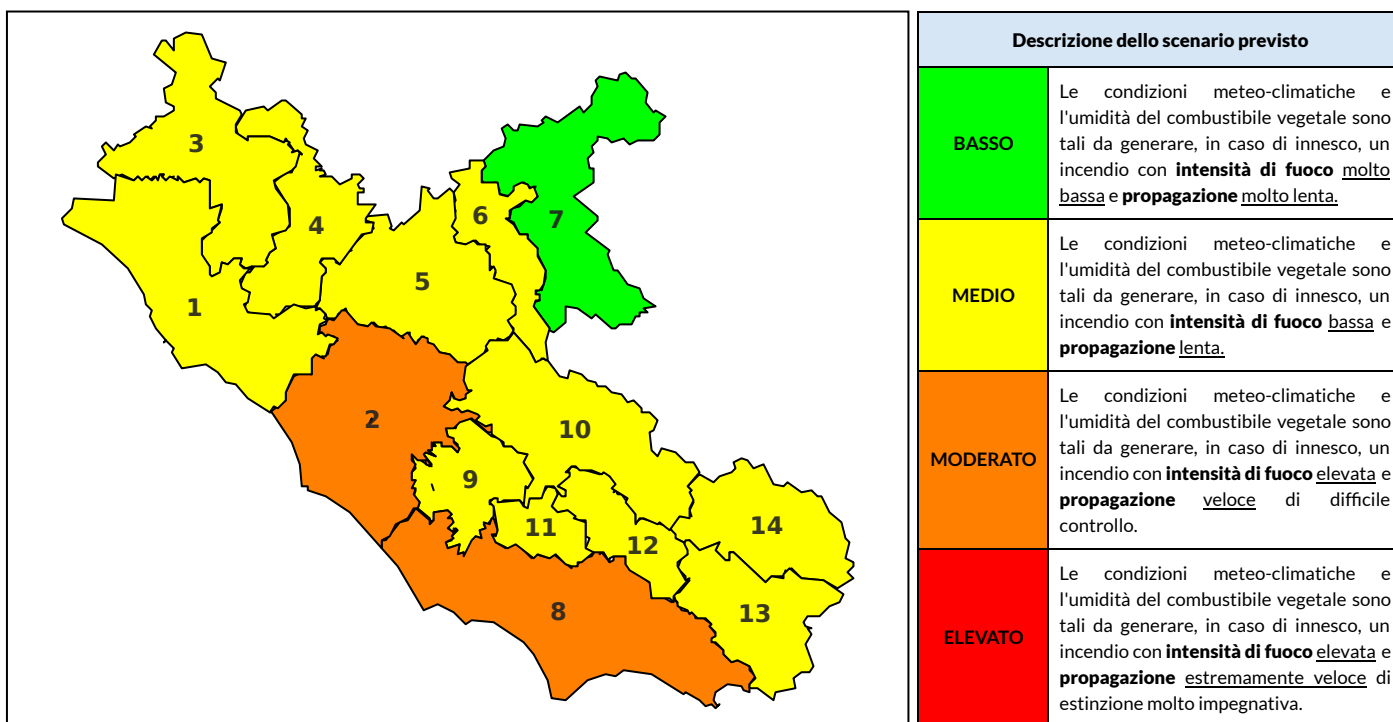

## BOLLETTINO DI PERICOLOSITA' DA INCENDI BOSCHIVI

### Previsioni per oggi 17-9-2022

Livello di pericolosità da incendio boschivo per Zona di Allerta AIB

Bollettino emesso nel periodo della campagna AIB Lazio sulla base del modello previsionale RISICOLazio, sviluppato in collaborazione con Fondazione CIMA, che fornisce un supporto per la valutazione della Pericolosità da incendio boschivo aggregata sulle Zone di Allerta AIB, approvate come parte integrante del Piano AIB Lazio 2020-2022 con DGR n° 270 del 15/05/2020. Il dettaglio della distribuzione dei Comuni nelle Zone AIB è consultabile al link [https://protezionecivile.regione.lazio.it/zone\\_allerta\\_aib\\_comuni/](https://protezionecivile.regione.lazio.it/zone_allerta_aib_comuni/). Le Norme Comportamentali per la popolazione sono consultabili al link [https://protezionecivile.regione.lazio.it/norme\\_comportamentali\\_aib/](https://protezionecivile.regione.lazio.it/norme_comportamentali_aib/).

Zona AIB	1	2	3	4	5	6	7	8	9	10	11	12	13	14
Livello Pericolosità	MEDIO	MODERATO	MEDIO	MEDIO	MEDIO	MEDIO	BASSO	MODERATO	MEDIO	MEDIO	MEDIO	MEDIO	MEDIO	MEDIO

NOTE